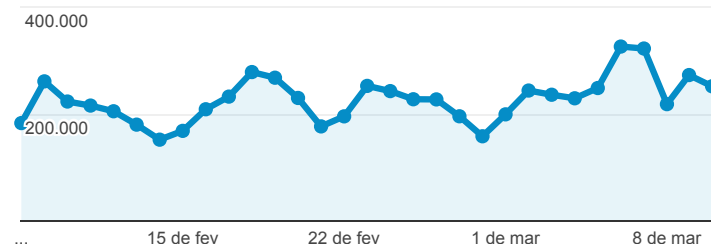

## Visitas Geral

8 de fev de 2015 - 10 de mar de 2015

Todas as sessões  
100,00%

### Visualizações de página

**7.033.617**

Porcentagem do total: 100,00% (7.033.617)

### Visualizações de página

Visualizações de página