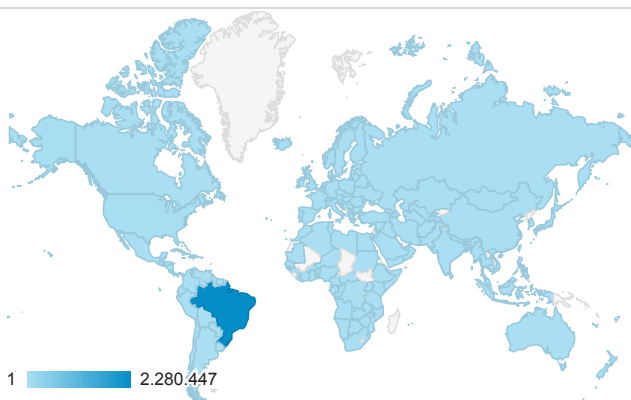

### Visualizações de página

Visualizações de página

### Sessões

**2.375.373**

Porcentagem do total: 100,00% (2.375.373)

### Sessões

Sessões

### Sessões por País

País	Sessões
Brazil	2.280.447
United States	26.328
Portugal	18.575
India	15.857
Paraguay	3.118
(not set)	2.909
Germany	2.161
France	1.895
Spain	1.759
Switzerland	1.383